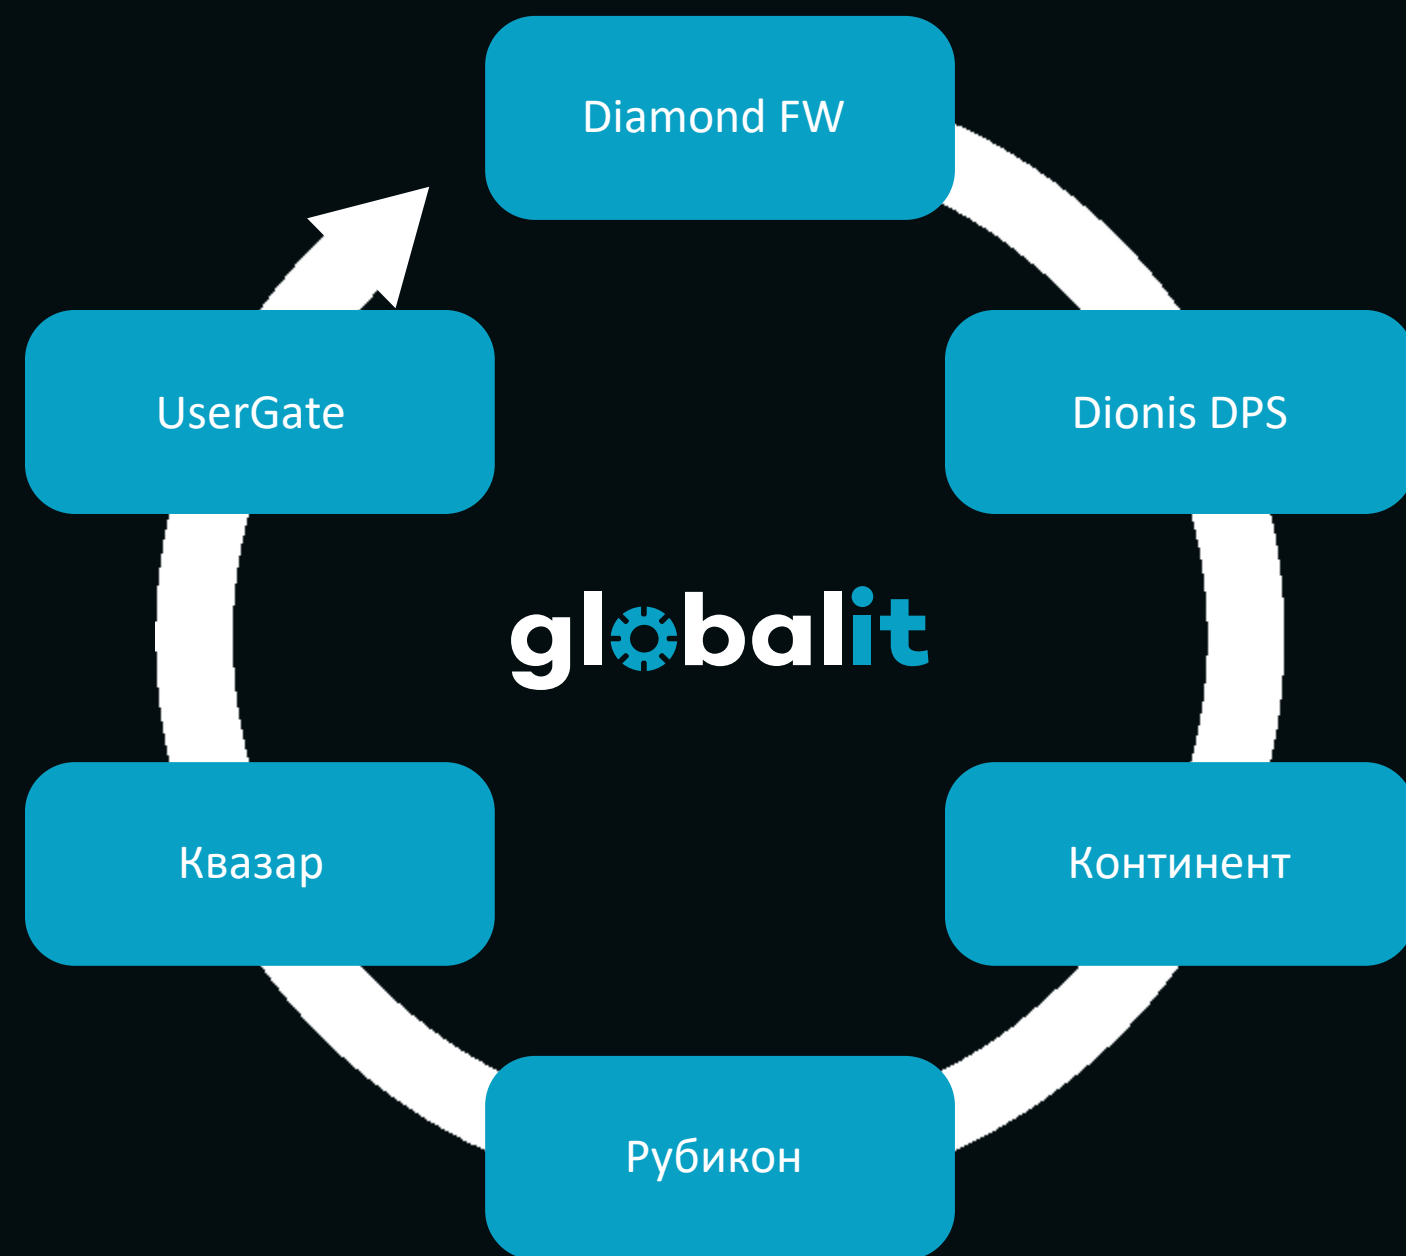

ПРОФЕССИОНАЛЬНЫЙ ПОДБОР МЕЖСЕТЕВЫХ ЭКРАНОВ, МАРШРУТИЗАТОРОВ, КОММУТАТОРОВ, НА РОССИЙСКОМ РЫНКЕ

globalit

1	11 лет на рынке, с 2012 года
2	Все Российские производители МЭ
3	Техническая экспертиза по всем решениям
4	Практический опыт использования изделий

В НАШЕМ РАСПОРЯЖЕНИИ САМЫЕ ПЕРЕДОВЫЕ РОССИЙСКИЕ РЕШЕНИЯ