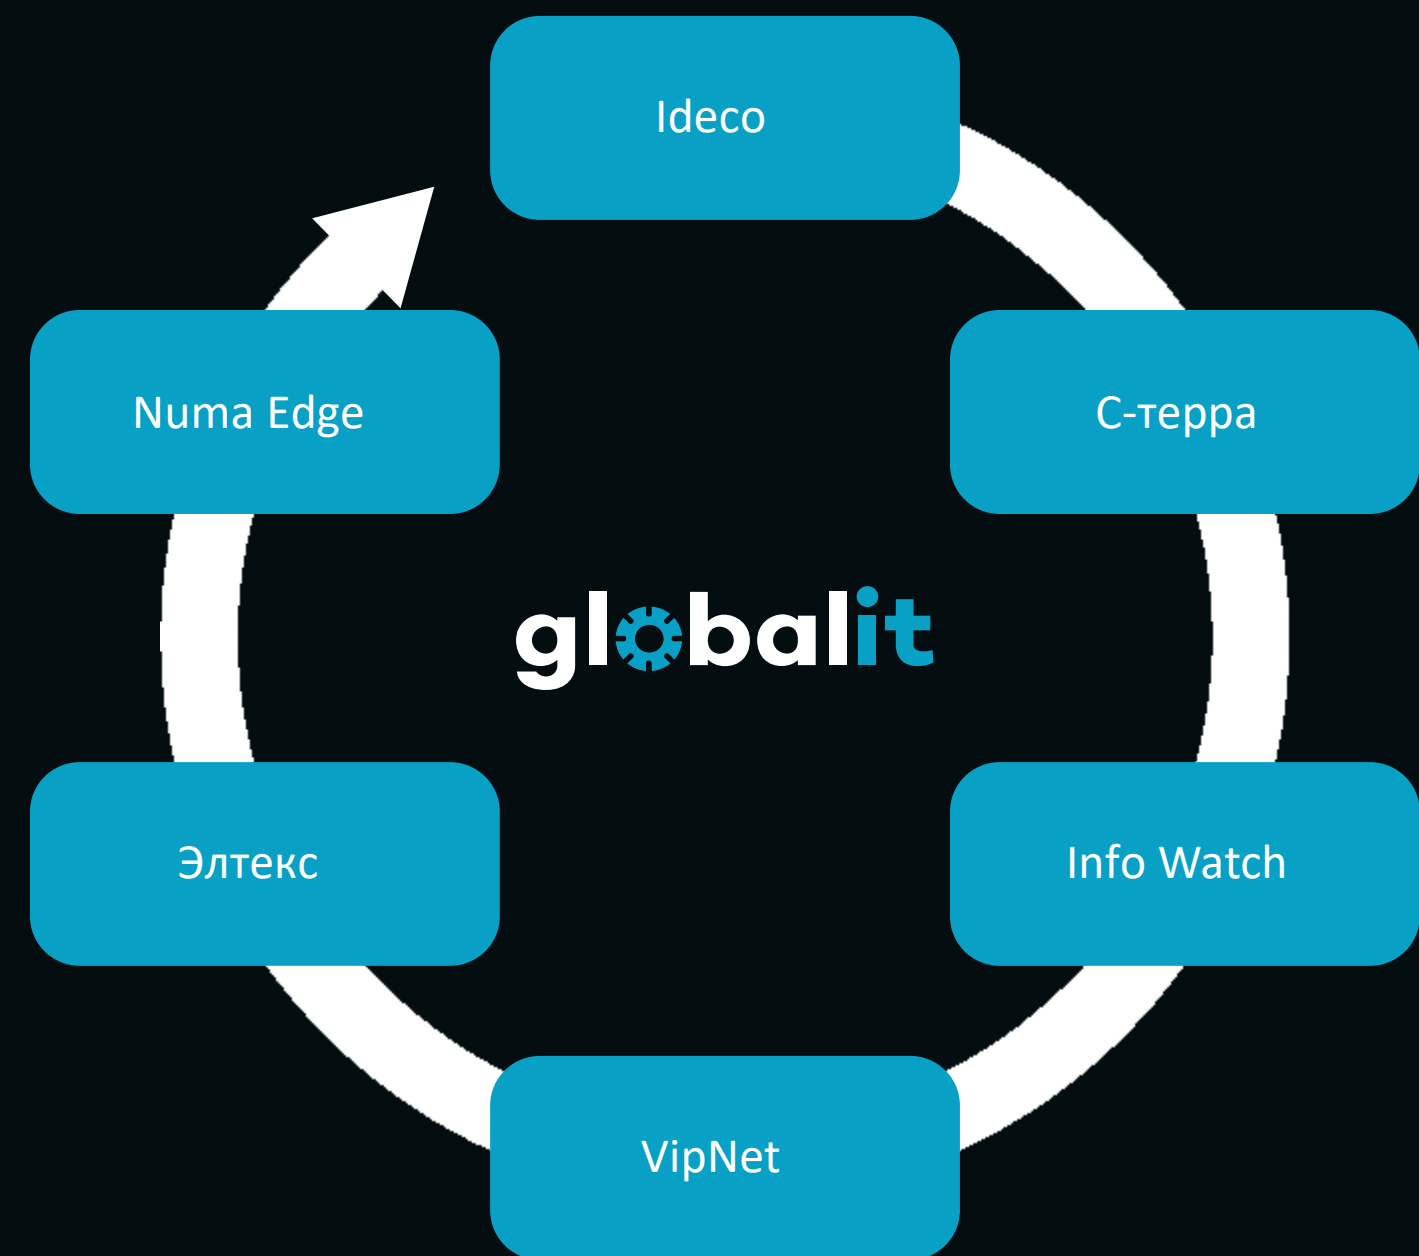

ПРОФЕССИОНАЛЬНЫЙ ПОДБОР МЕЖСЕТЕВЫХ ЭКРАНОВ, МАРШРУТИЗАТОРОВ, КОММУТАТОРОВ, НА РОССИЙСКОМ РЫНКЕ

globalit

1	11 лет на рынке, с 2012 года
2	Все Российские производители МЭ
3	Техническая экспертиза по всем решениям
4	Практический опыт использования изделий

В НАШЕМ РАСПОРЯЖЕНИИ САМЫЕ ПЕРЕДОВЫЕ РОССИЙСКИЕ РЕШЕНИЯ